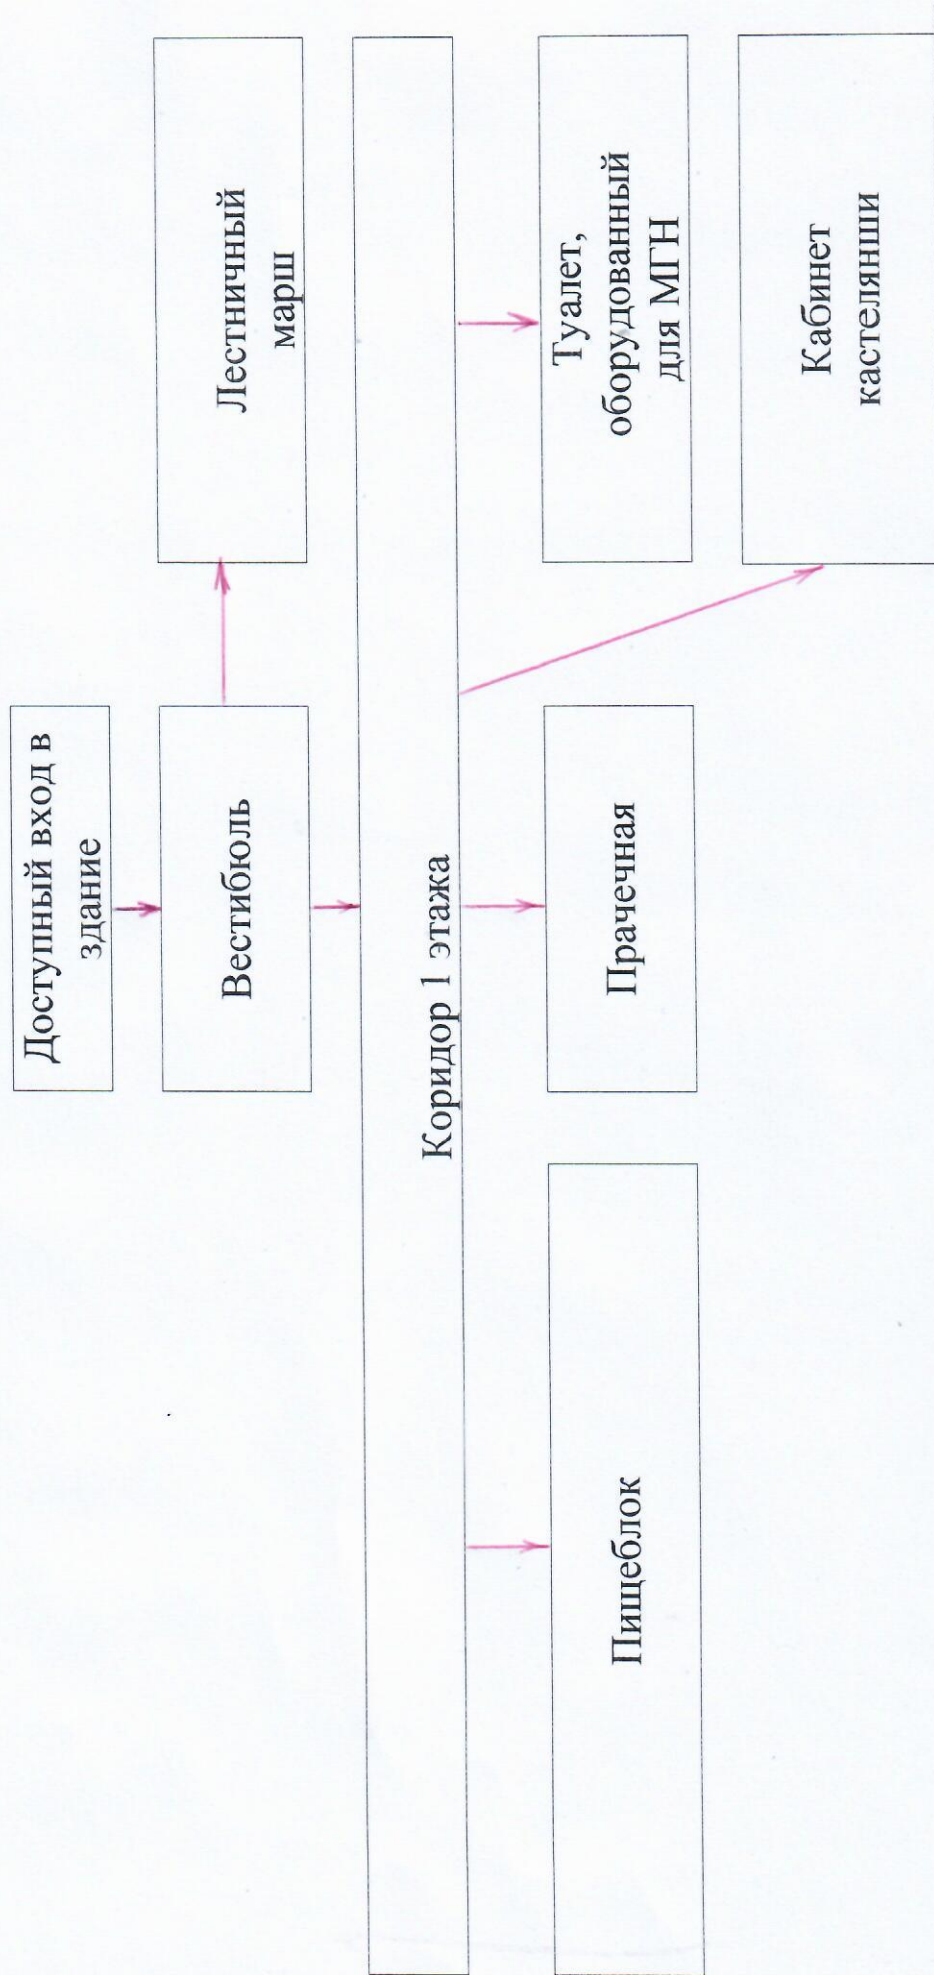

Краевое государственное бюджетное учреждение
«Черняевский дом-интернат для престарелых и инвалидов»
(КГБУ Черняевский ДПИ)

СХЕМА ДВИЖЕНИЯ маломобильной группы населения по зданию дома-интерната для оказания помощи по обслуживанию и сопровождению